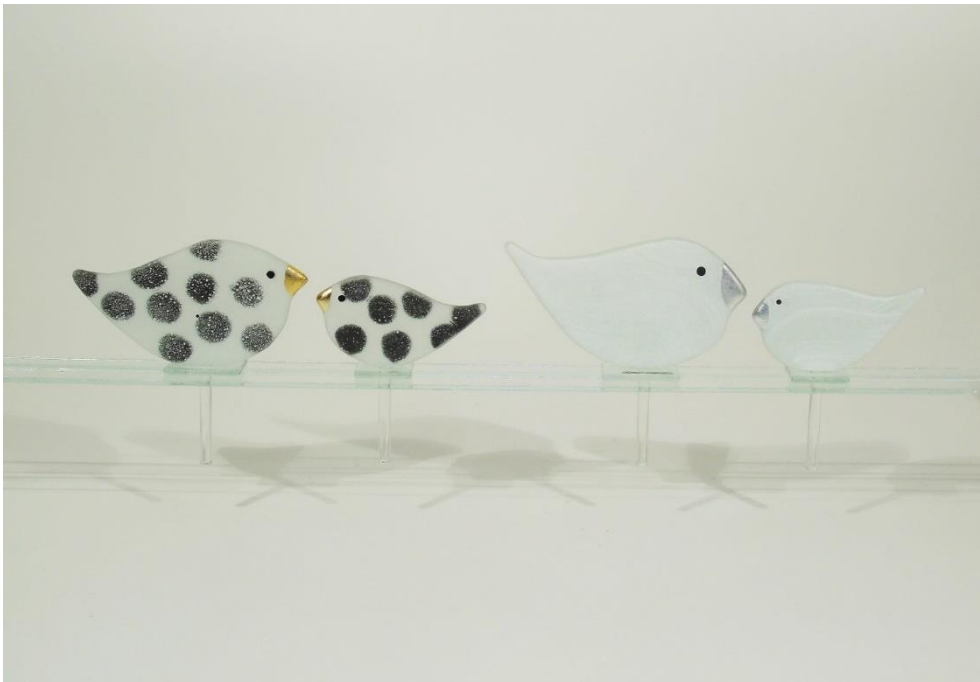

Bettina Eberle®

die Glasmanufaktur

Made in Switzerland

Charivari SPATZ

Übersicht Charivari SPATZ

Art.-Nr.	Bezeichnung	Masse	VP (CHF)
6-953	Charivari SPATZ gross – schwarz	H 15	49.00
6-973	Charivari SPATZ gross – weiss	H 15	49.00
6-951	Charivari SPATZ klein – schwarz	H 10	37.00
6-971	Charivari SPATZ klein – weiss	H 10	37.00
6-950	Charivari SPATZ mini – schwarz	H 7	30.00
6-970	Charivari SPATZ mini – weiss	H 7	30.00

Bettina Eberle®

die Glasmanufaktur

Made in Switzerland

Stecker

Charivari SPATZ

Übersicht Stecker Charivari SPATZ

Art.-Nr.	Bezeichnung	Masse	VP (CHF)
6-955	Stecker Charivari SPATZ klein – schwarz	H 4.5	32.00
6-975	Stecker Charivari SPATZ klein – weiss	H 4.5	32.00
6-956	Stecker Charivari SPATZ gross – schwarz	H 7	39.00
6-976	Stecker Charivari SPATZ gross – weiss	H 7	39.00