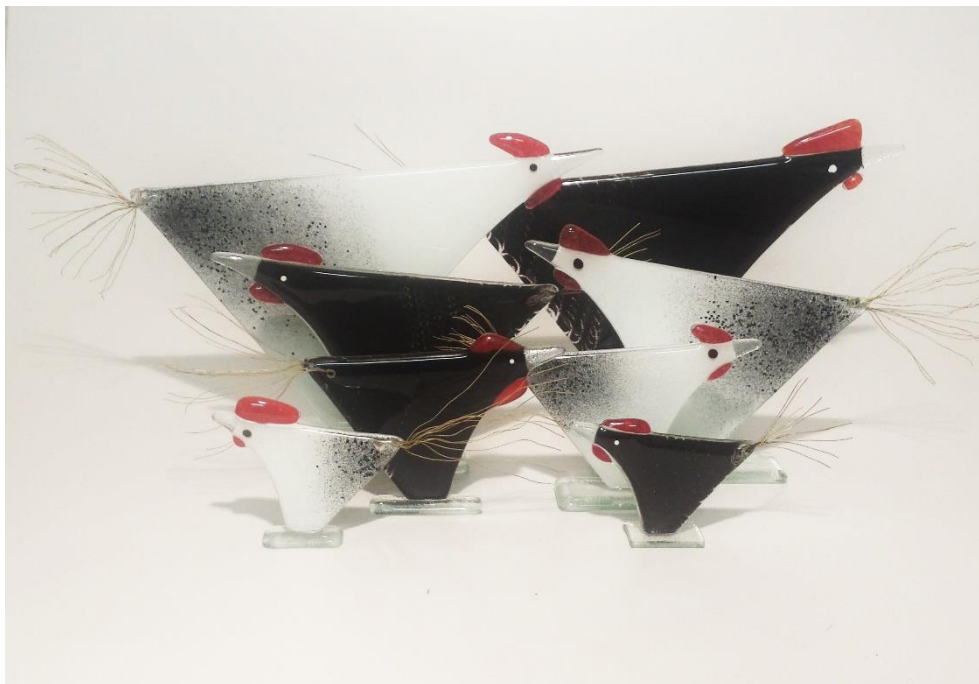

Bettina Eberle®

die Glasmanufaktur

Made in Switzerland

Huhn ALBERTA

Übersicht Huhn ALBERTA

Art.-Nr.	Bezeichnung	Masse	VP (CHF)
6-046-8	Huhn ALBERTA mittel – schwarz	H 20	78.00
6-046-5	Huhn ALBERTA mittel – grau	H 20	78.00
6-045-8	Huhn ALBERTA klein – schwarz	H 15	62.00
6-045-5	Huhn ALBERTA klein – grau	H 15	62.00
6-044-8	Huhn ALBERTA mini – schwarz	H 10	48.00
6-044-5	Huhn ALBERTA mini – grau	H 10	48.00
6-061-8	Huhn ALBERTA XS – schwarz	H 7	38.00
6-061-5	Huhn ALBERTA XS – grau	H 7	38.00